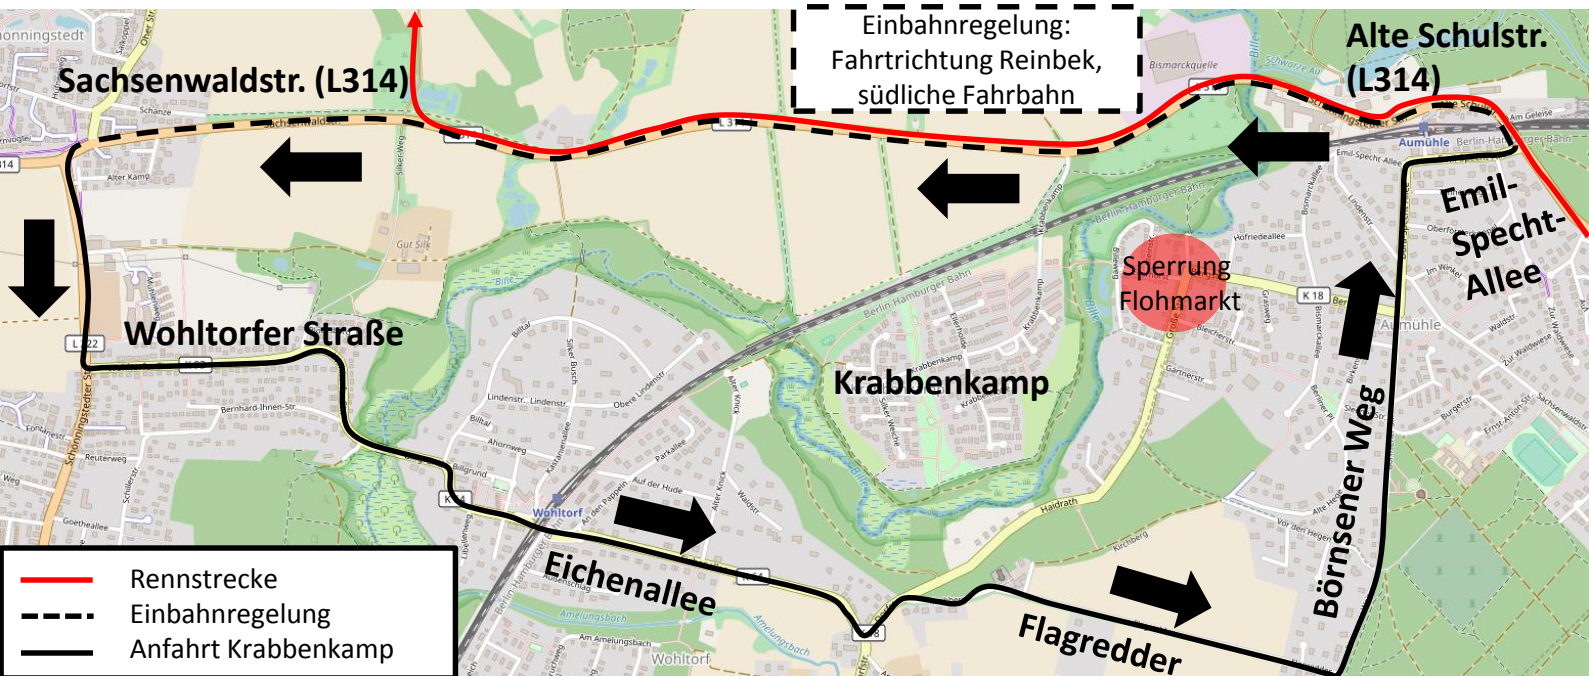

Am **Sonntag, den 19.08.2018**, findet die 23. Auflage des Straßenradrennens EuroEyes CYCLASSICS statt. Dabei werden mehr als 18.000 Breitensportler sowie die besten Profiteams der Welt an den Start gehen. Die Strecke führt in diesem Jahr erstmalig durch das Stadtgebiet Reinbek und die Kreise Stormarn und Herzogtum Lauenburg. Trotz intensiver Bemühungen, die Auswirkungen für Sie so gering wie möglich zu halten, liegt es in der Natur der Sache, dass sich bei einer derartigen Großveranstaltung Verkehrsbeeinträchtigungen nicht gänzlich vermeiden lassen.

Im Verlauf der Streckenführung ist die **L314** im Zeitraum **von ca. 09:15 – 13:30 Uhr** von Friedrichsruh (L208) bis Schönningstedt gesperrt. Eine Befahrung ist jedoch einseitig zwischen Emil-Specht-Allee und Oher Str. möglich.

Die Erreichbarkeit des Krabbenkamp ist dabei durchgehend gewährleistet, allerdings ist dabei die oben dargestellte Einbahnstraßenregelung zu beachten. Eine Ausfahrt aus der Siedlung Krabbenkamp kann also nur in Richtung Schönningstedt erfolgen, eine Anfahrt nur über die Emil-Specht-Allee in Aumühle. Wir empfehlen die dargestellte Umfahrung, da es in Aumühle aufgrund eines Flohmarkts zu weiteren Sperrungen kommt.

Weitere Informationen zum Streckenverlauf und unsere interaktive Sperrzeitenkarte finden Sie unter www.cyclastics-hamburg.de/verkehrsinfo.

Bitte beachten Sie, dass eine Querung der Rennstrecke mit Fahrzeugen während der Veranstaltung nicht möglich ist. Wir bitten die Anwohner der betroffenen Straßen, ihre Fahrzeuge nicht entlang der Rennstrecke zu parken und bei Bedarf vor den Sperrzeiten entsprechend ihres Fahrtziels umzuparken. Das Queren der Strecke zu Fuß und mit dem Rad ist möglich, hierbei ist aber bitte den Anweisungen des Ordnerpersonals Folge zu leisten.