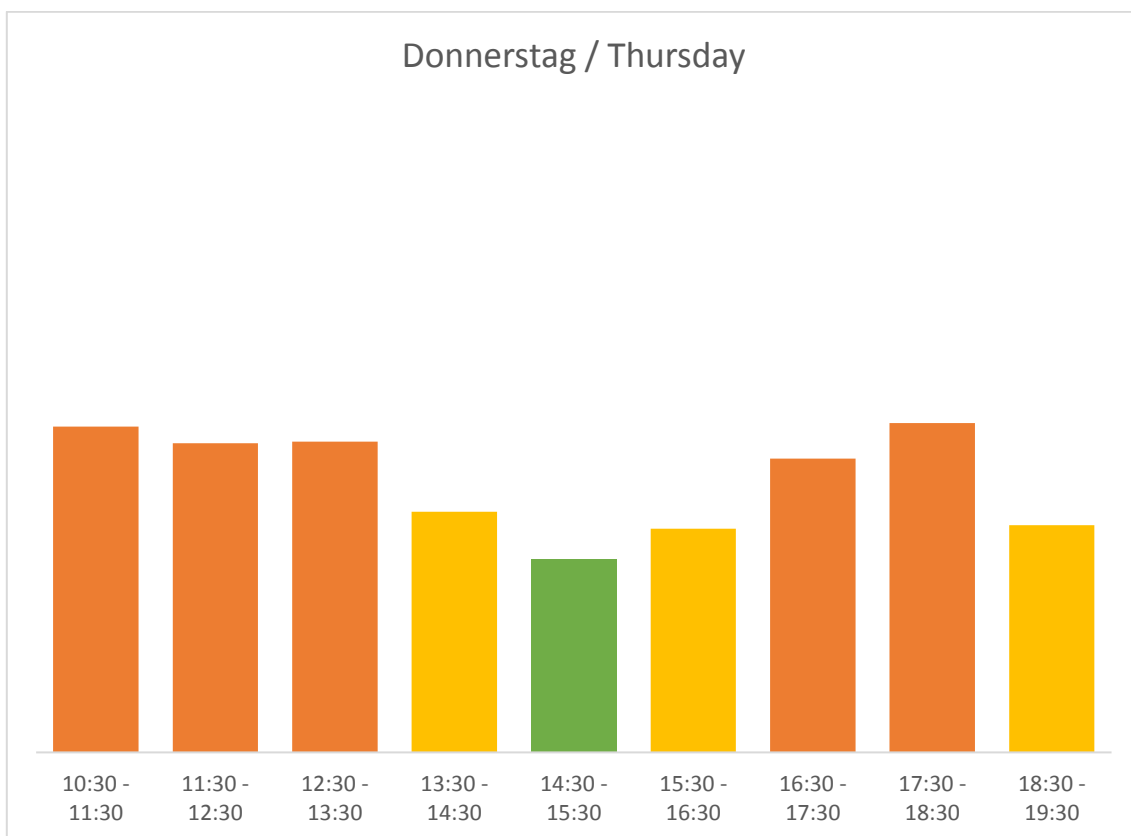

Stoßzeiten der Akkreditierung / Peak times at accreditation

Stoßzeiten der Akkreditierung / Peak times at accreditation

Legende / legend:

- keine bis kurze Wartezeit / no to short waiting time
- kurze Wartezeit (bis ca. 5 Minuten) / short waiting time (up to approx. 5 minutes)
- mittlere Wartezeit (bis ca. 20 Minuten) / Intermediate waiting time (up to approx. 20 minutes)
- lange Wartezeit (ab 20 Minuten) / long waiting time (from 20 minutes)