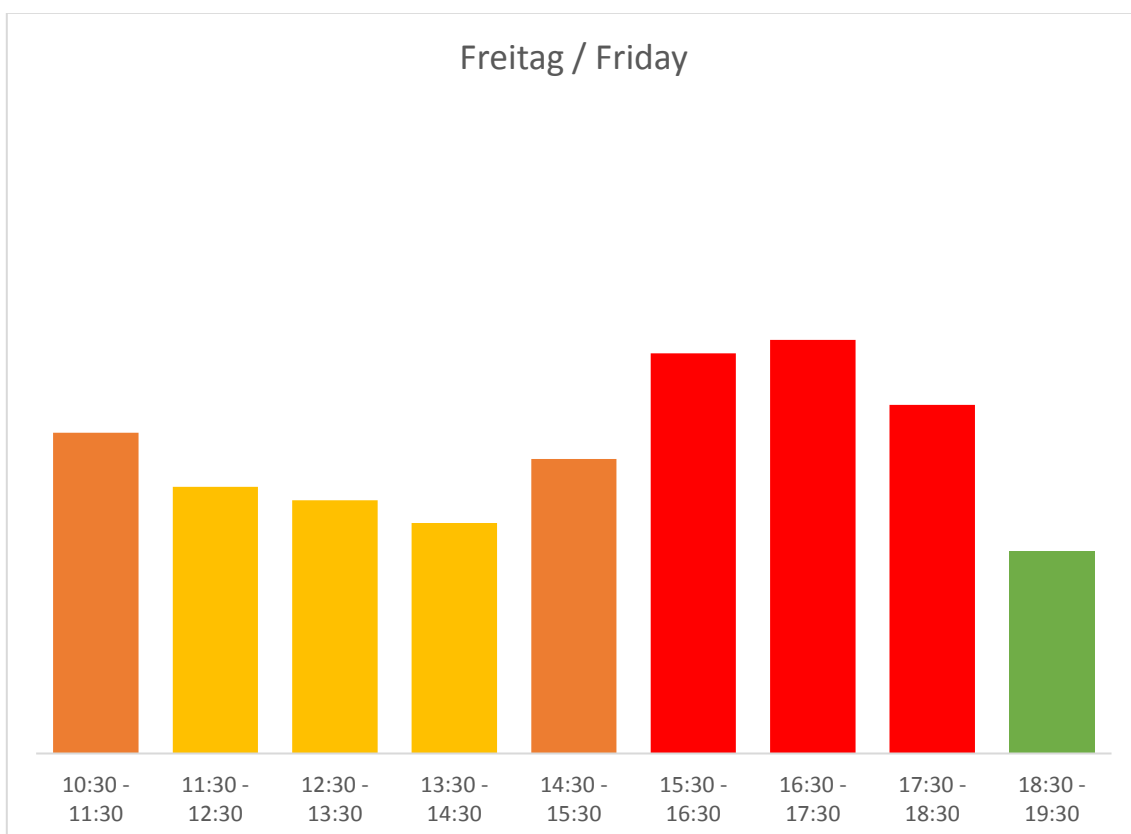

Stoßzeiten der Akkreditierung / Peak times at accreditation

Stoßzeiten der Akkreditierung / Peak times at accreditation

Legende / legend:

- keine bis kurze Wartezeit / no to short waiting time
- kurze Wartezeit (bis ca. 5 Minuten) / short waiting time (up to approx. 5 minutes)
- mittlere Wartezeit (bis ca. 20 Minuten) / Intermediate waiting time (up to approx. 20 minutes)
- lange Wartezeit (ab 20 Minuten) / long waiting time (from 20 minutes)