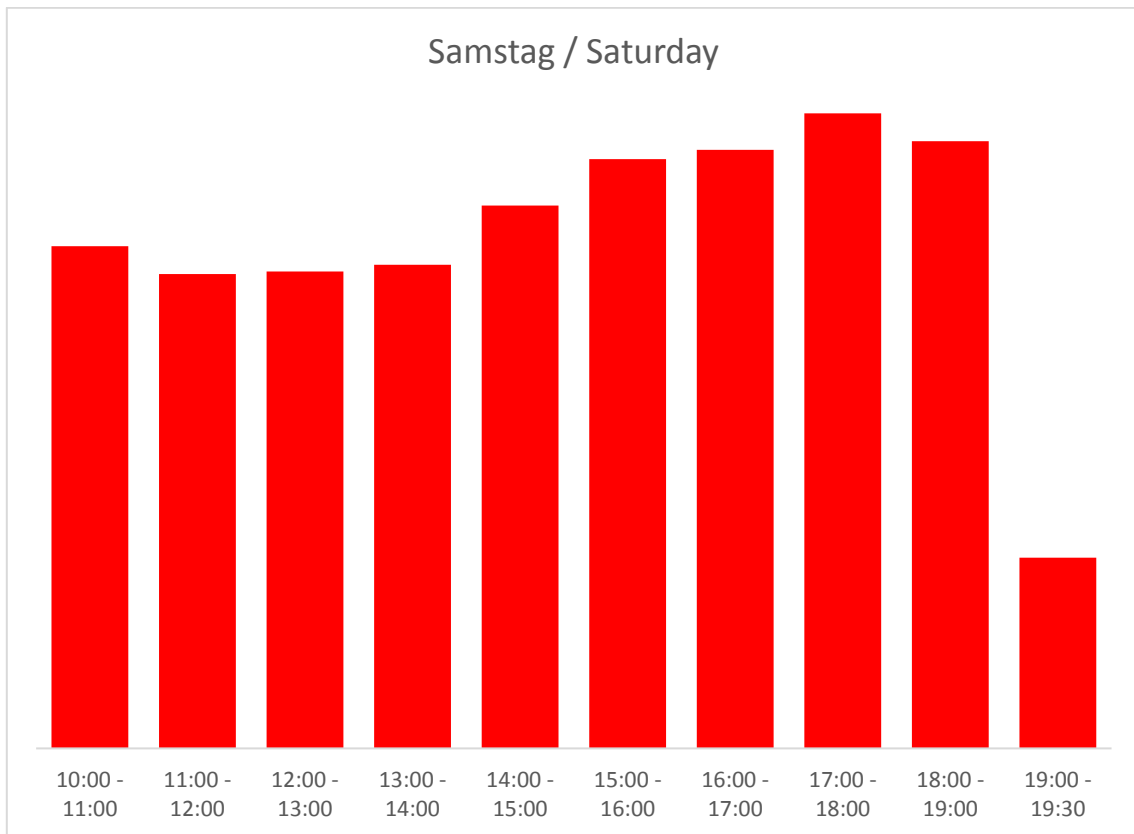

Stoßzeiten der Akkreditierung / Peak times at accreditation

Stoßzeiten der Akkreditierung / Peak times at accreditation

Legende / legend:

- keine bis kurze Wartezeit / no to short waiting time
- kurze Wartezeit (bis ca. 5 Minuten) / short waiting time (up to approx. 5 minutes)
- mittlere Wartezeit (bis ca. 20 Minuten) / Intermediate waiting time (up to approx. 20 minutes)
- lange Wartezeit (ab 20 Minuten) / long waiting time (from 20 minutes)